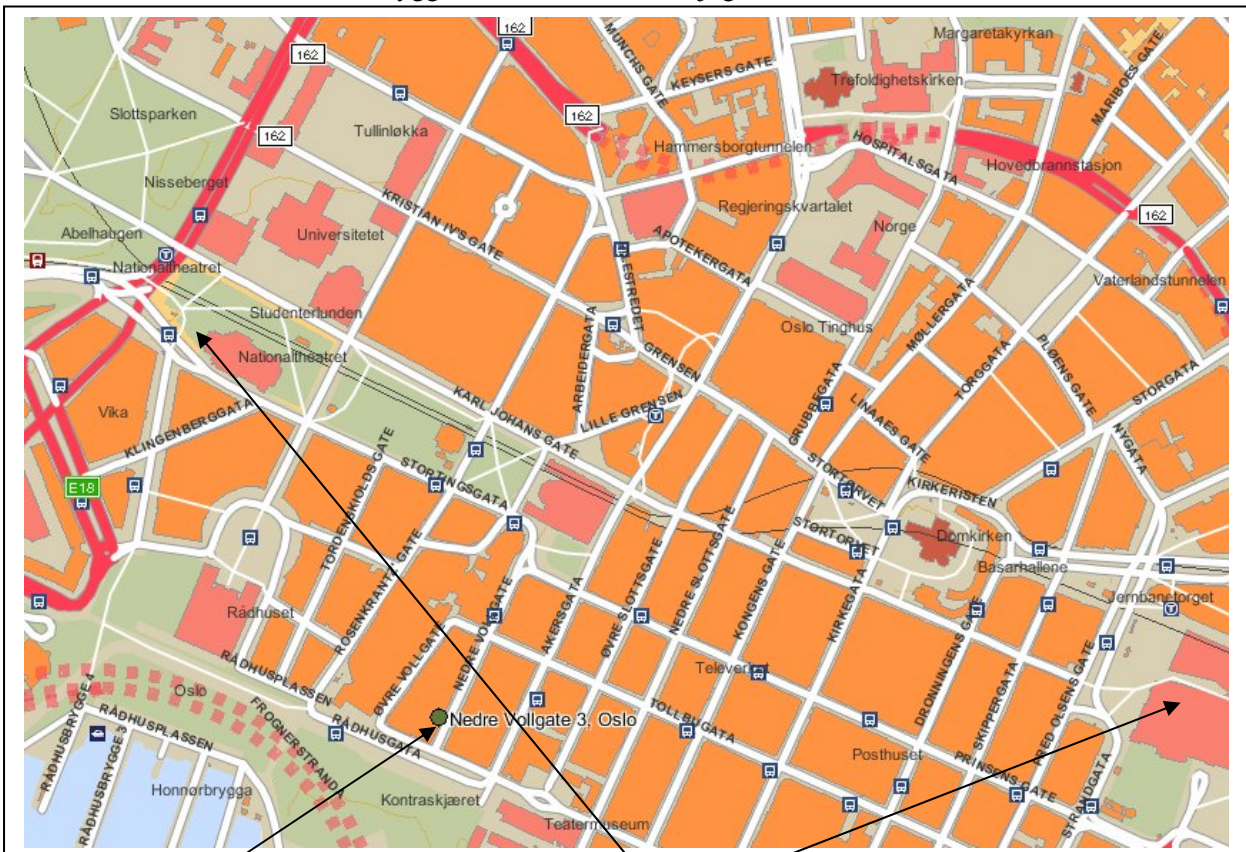

T-bane: Stortinget T-banestasjon (se [www.trafikanten.no](http://www.trafikanten.no))

Trikk: Christiania torv

Buss: Wessels plass/Kongens gate

Parkering: Kortidsparkering på gaten (beregnet god tid!), Akershus festning eller

P-hus:

Navn	Adresse	Avstand (m)
<a href="#">Q-park Bankplassen</a>	Bankplassen 1	407
<a href="#">Q-park Vestbanen</a>	Munkedamsveien	Ca 500
Sentrum P-hus (tidl. Ibsen)	C.J.Hambros plass 1	645
Konserthuset P-hus	Munkedamsveien 14	Ca 600
<a href="#">Q-park Saga P-Hus</a>	Olav Vs gate 1	676
Paléet P-hus	Fred Olsens gate 6	780
Vikabuen P-Hus	Haakon VII gate 10	Ca 800
Carpark	Fred Olsens gate 11	801
Oslo S P-hus	Jernbanetorget 1	876
Ruseløkkveien 14 P-Hus	Ruseløkkveien 14	987
Aker Brygge P-hus	Sjøgata 4	1134